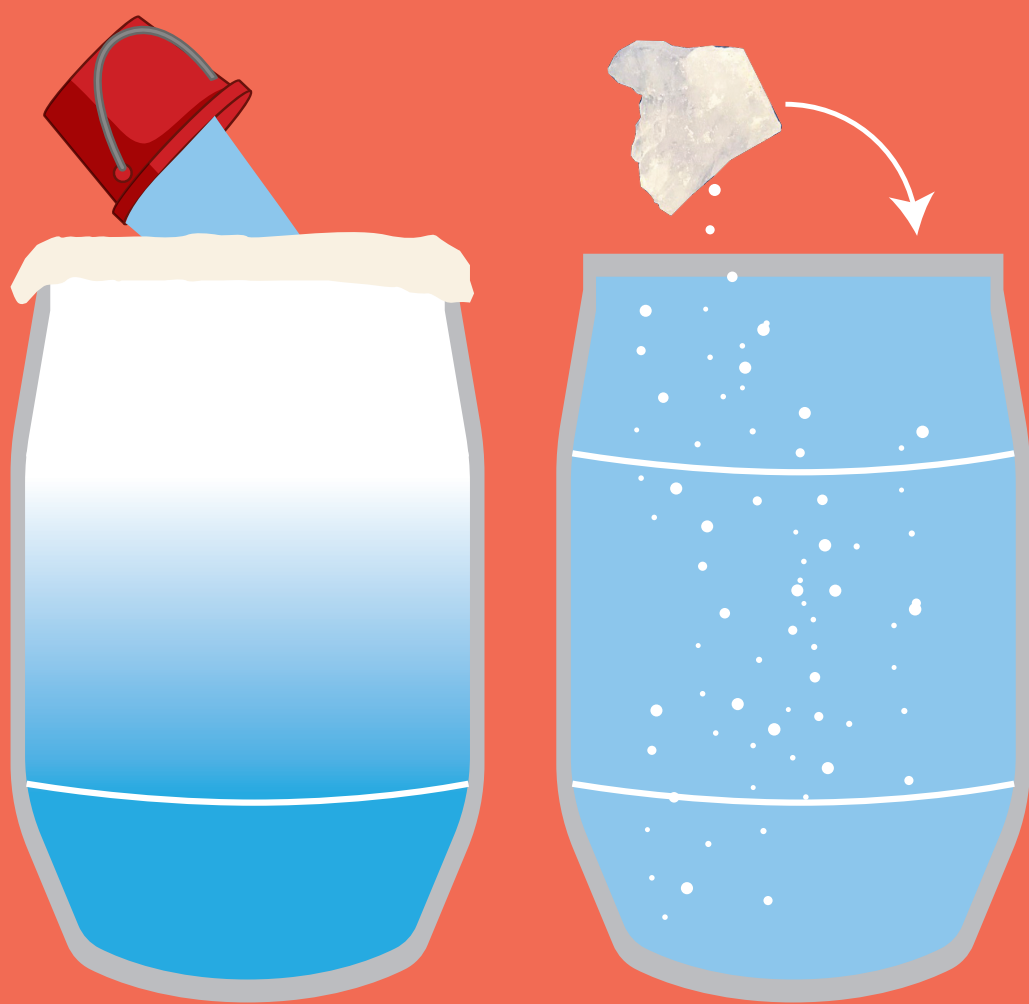

# XỬ LÝ NƯỚC ĂN UỐNG TRONG MÙA LŨ LỤT

## QUY TRÌNH CHUNG XỬ LÝ NƯỚC ĂN UỐNG

Làm trong nước  
bằng **phèn chua**  
hoặc **vôi**

Khử trùng bằng  
**Cloramin B**  
hoặc **Clorua vôi**

**Uống**

**Đun sôi**