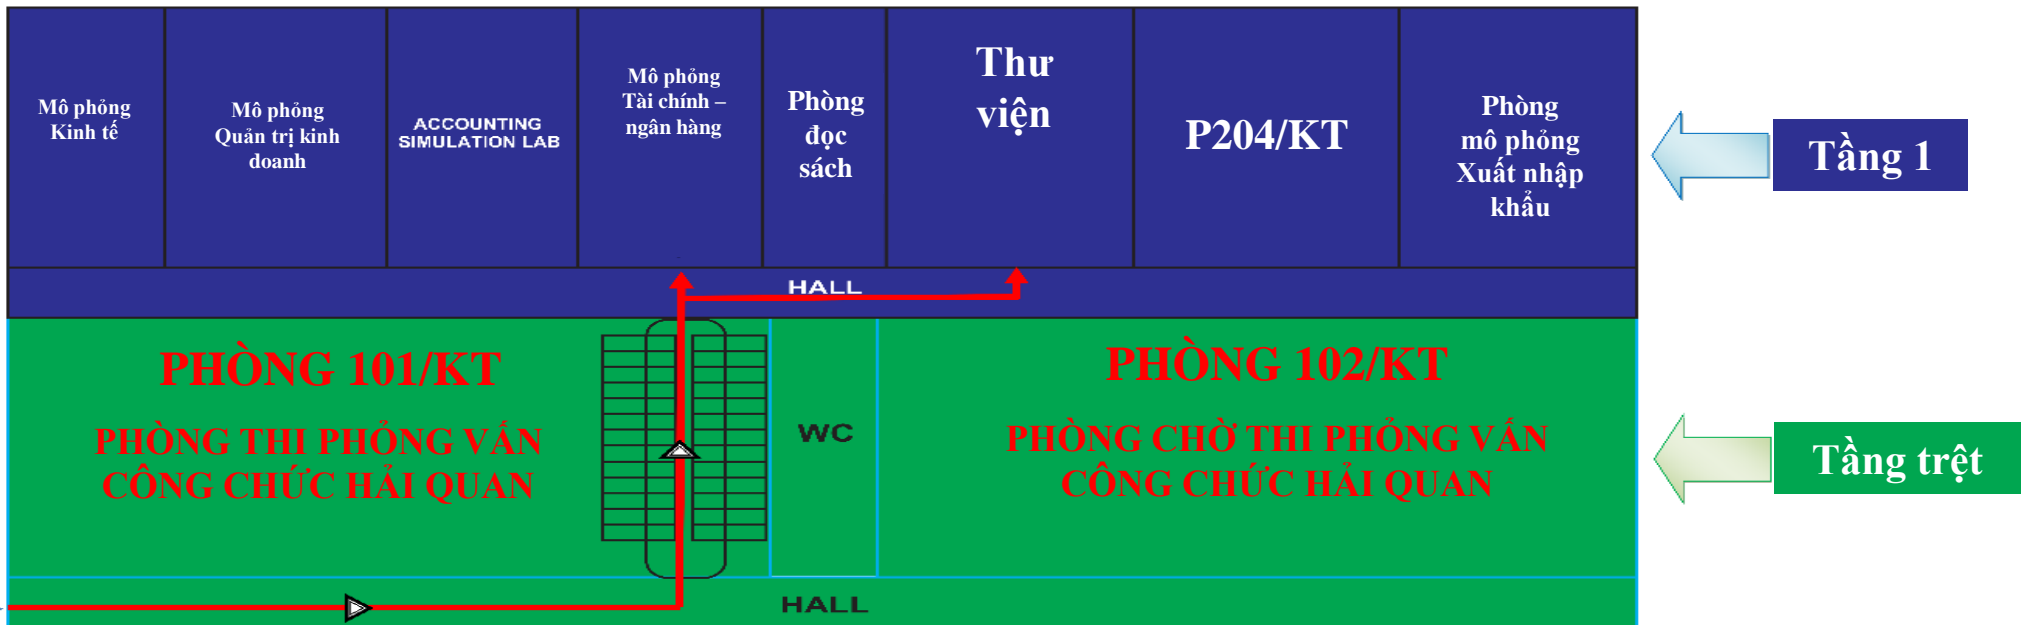

**SƠ ĐỒ KHU VỰC THI PHỎNG VẤN VÒNG 2  
KỲ THI TUYỂN CÔNG CHỨC HẢI QUAN NĂM 2023  
TẠI KHU B – TRƯỜNG KINH TẾ, ĐẠI HỌC CẦN THƠ**

**KHU B**

**CỔNG PHỤ**

**CỔNG PHỤ**

Sân trường

Sân cầu lông

Hall

**KHU A**

**CỔNG CHÍNH**

Tầng trệt

Tầng 1

Tầng trệt  
Tầng 1

3

2

1

4