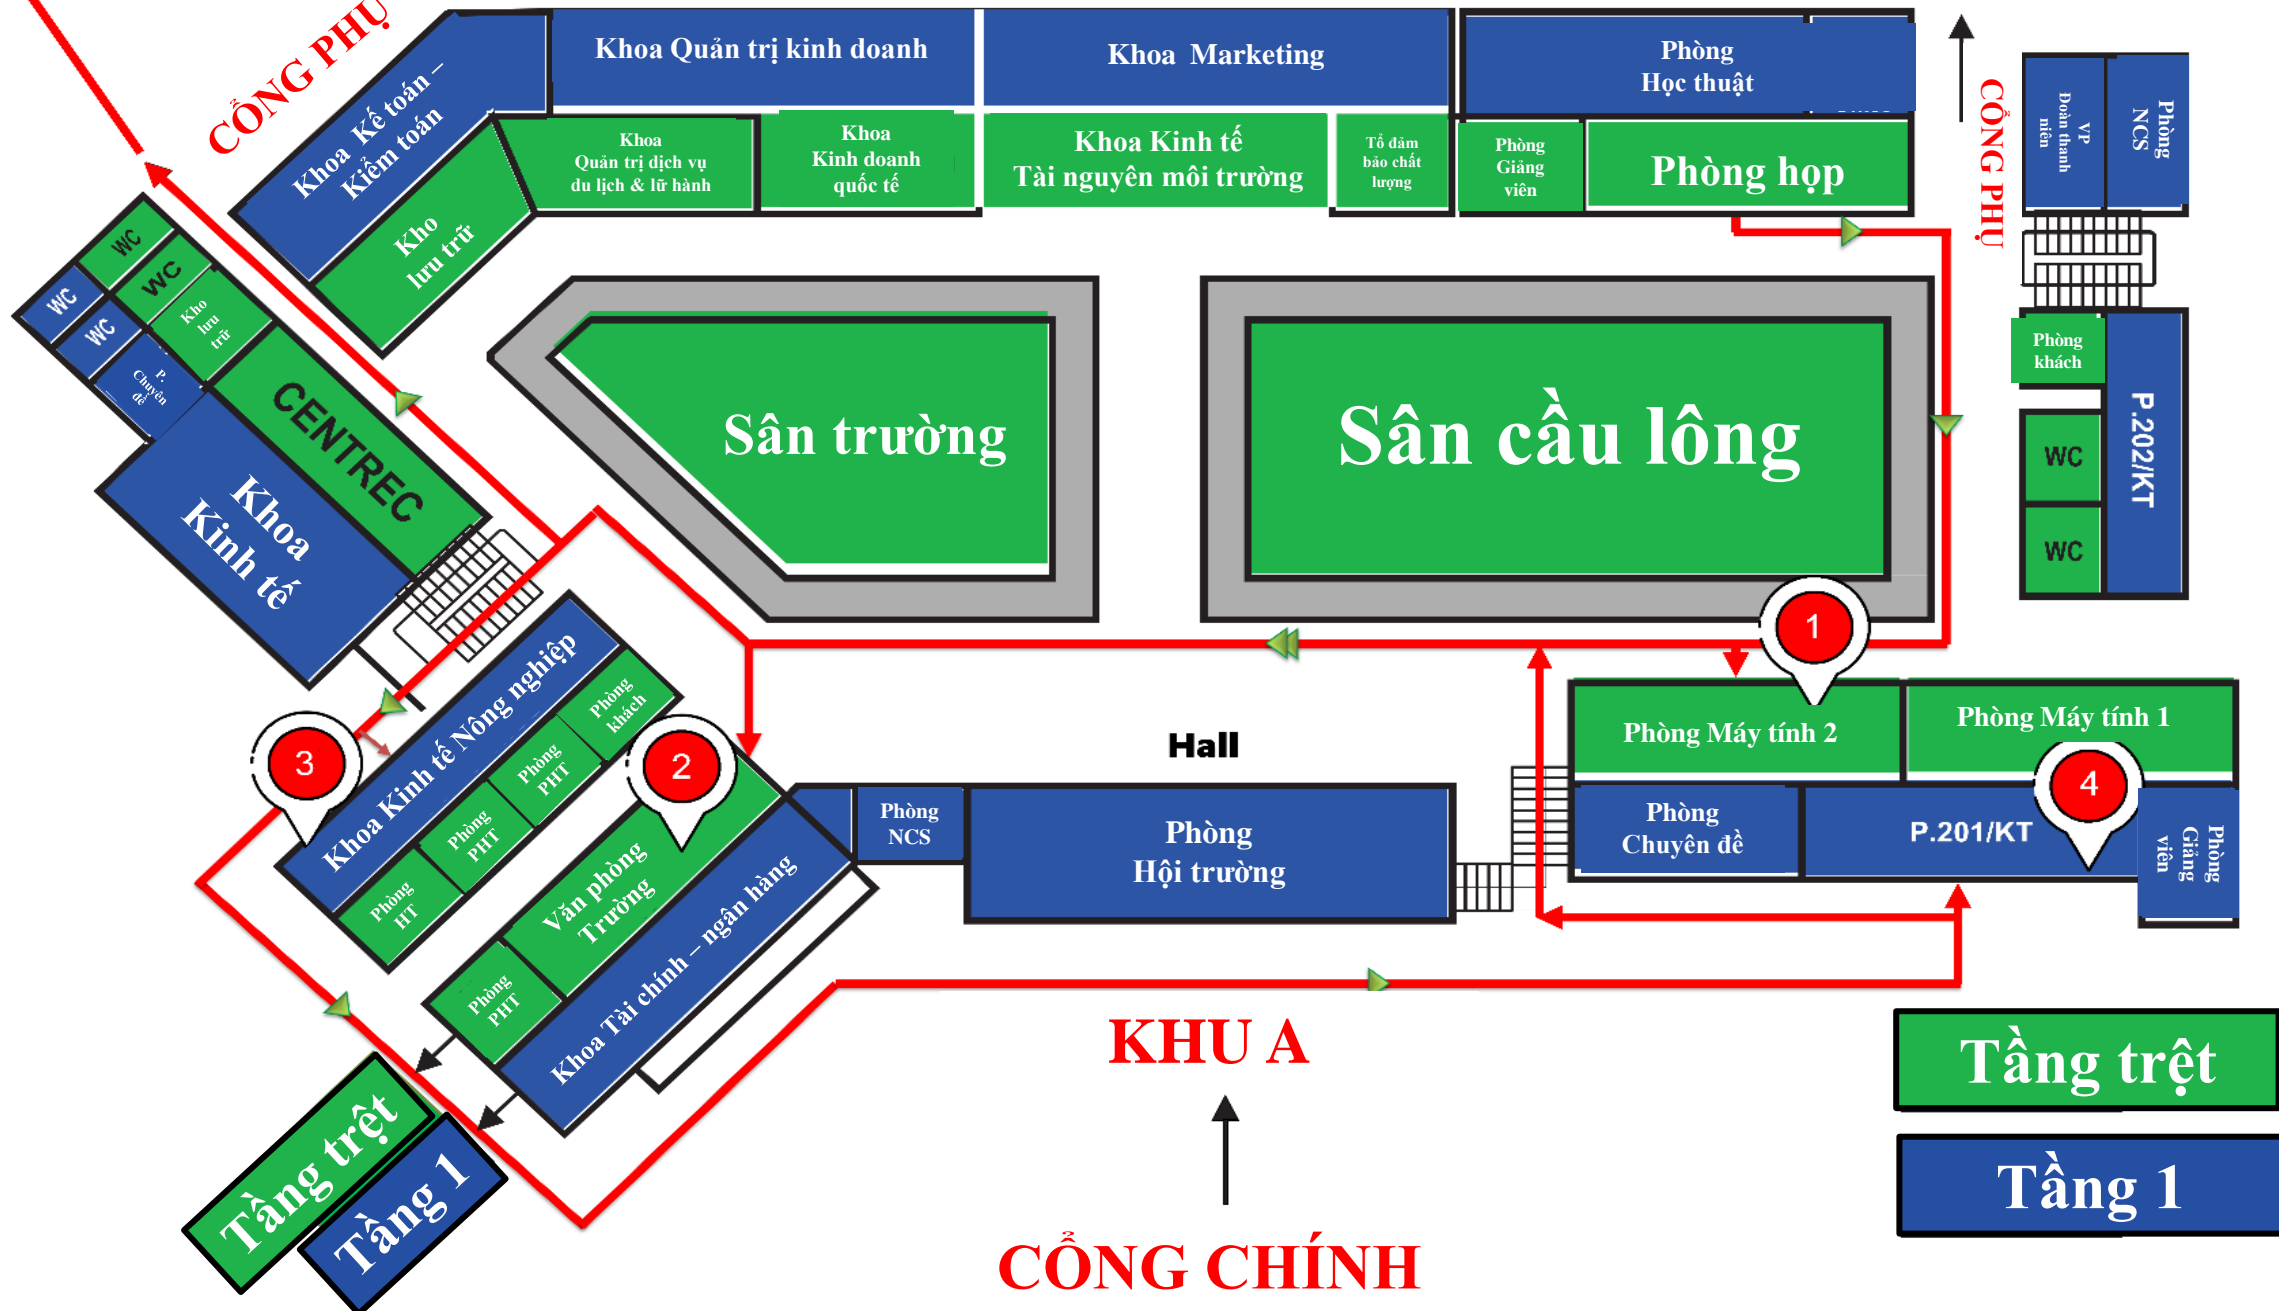

**SƠ ĐỒ KHU VỰC THI PHỎNG VẤN VÒNG 2  
KỲ THI TUYỂN CÔNG CHỨC HẢI QUAN NĂM 2023  
TẠI KHU B – TRƯỜNG KINH TẾ, ĐẠI HỌC CẦN THƠ**

**KHU B**

**CỔNG PHỤ**

**CỔNG PHỤ**

Sân trường

Sân cầu lông

Hall

**KHU A**

**CỔNG CHÍNH**

Tầng trệt

Tầng 1

Tầng trệt  
Tầng 1

3

2

1

4